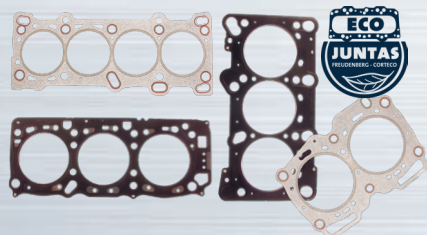

Composição:

- Retentores
- Juntas
- Anéis de teflon
- Anéis de nylon

- Anéis em elastômero
- Abraçadeiras
- Travas
- Tampões

Kit de Transmissão Automática

Linha Leve e Utilitário

Composição:

- Retentores
- Juntas
- Arroelas de apoio
- Abraçadeiras
- O-rings
- Anéis trava
- Anéis vedação

Coxins Hidráulicos e Convencionais

Linha Leve e Utilitário

Composição:

- Coxins de motor
- Câmbio
- Barra tensoras e bucha de bandeja

Kit de Juntas

Linha Pesada

Composição:

- Juntas
- Ecojuntas

www.corteco.com.br

Divisão de Reposição

LINHA

LEVE

www.corteco.com.br

Divisão de Reposição

ALFA ROMEO

VEÍCULOS	MOTORES	COD. CORTECO	*	DESCRIÇÃO	HASTE	CÓD ORIGINAL	CRUZADA
145	1.8 16V / 2.0 16V	3197V	1	VA3 7-35	7,00	7581344	03044BREF
146	2.0 16V	3197V	1	VA3 7-35	7,00	7581344	03044BREF